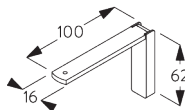

Smart Fix

Smart Fix SG 11200 - SG 11205 and bracket SG 2616:
Screw SG 10395 (M4x6) needed.

Square Smart Fix SG 11210 - SG 11215 and bracket SG 2616:
Screw SG 10395 (M4x6) needed.

Smart Fix	X mm
SG 11200 / SG 11210	70-76
SG 11201 / SG 11211	90-96
SG 11202 / SG 11212	110-116
SG 11203 / SG 11213	130-136
SG 11204 / SG 11214	160-166
SG 11205 / SG 11215	210-216
SG 11154	126-154
SG 11155	156-184
SG 11156	206-234

Universal Smart Fix SG 11154 - SG 11156 and bracket SG 2616:

Screw SG 10492 (M4x8) needed.

SG 2616
Bracket

SG 10395
Pan head screw M4x6

SG 10492
Pan head screw M4x8

SG 11200
Smart Fix 60 mm

SG 11201
Smart Fix 80 mm

SG 11202
Smart Fix 100 mm

SG 11203
Smart Fix 120 mm

SG 11204
Smart Fix 150 mm

SG 11205
Smart Fix 200 mm

SG 11210
Square Smart Fix 60 mm

SG 11211
Square Smart Fix 80 mm

SG 11212
Square Smart Fix 100 mm

SG 11213
Square Smart Fix 120 mm