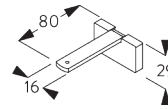

Universal Smart Fix SG 11154 - SG 11156 and bracket SG 2616:

Screw SG 10492 (M4x8) needed.

SG 2616
Bracket

SG 10395
Pan head screw M4x6

SG 10492
Pan head screw M4x8

SG 11200
Smart Fix 60 mm

SG 11201
Smart Fix 80 mm

SG 11202
Smart Fix 100 mm

SG 11203
Smart Fix 120 mm

SG 11204
Smart Fix 150 mm

SG 11205
Smart Fix 200 mm

SG 11210
Square Smart Fix 60 mm

SG 11211
Square Smart Fix 80 mm

SG 11212
Square Smart Fix 100 mm

SG 11213
Square Smart Fix 120 mm

SG 11214
Square Smart Fix 150 mm

SG 11215
Square Smart Fix 200 mm

SG 11154
Universal Smart Fix 120 mm

SG 11155
Universal Smart Fix 150 mm

SG 11156
Universal Smart Fix 200 mm

Bracket SG 2343

SG 2343

Bracket 46 mm