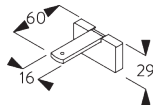

Universal Smart Fix SG 11154 - SG 11156 and bracket SG 2616:

Screw SG 10492 (M4x8) needed.

SG 2616
Bracket

SG 10395
Pan head screw M4x6

SG 10492
Pan head screw M4x8

SG 11200
Smart Fix 60 mm

SG 11201
Smart Fix 80 mm

SG 11202
Smart Fix 100 mm

SG 11203
Smart Fix 120 mm

SG 11204
Smart Fix 150 mm

SG 11205
Smart Fix 200 mm

SG 11210
Square Smart Fix 60 mm

SG 11211
Square Smart Fix 80 mm

SG 11212
Square Smart Fix 100 mm

SG 11213
Square Smart Fix 120 mm

SG 11214
Square Smart Fix 150 mm

SG 11215
Square Smart Fix 200 mm

SG 11154
Universal Smart Fix 120 mm

SG 11155
Universal Smart Fix 150 mm

SG 11156
Universal Smart Fix 200 mm

Bracket SG 2343

SG 2343

Bracket 46 mm