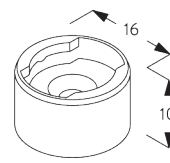

SG 11214
Square Smart Fix 150 mm

SG 11215
Square Smart Fix 200 mm

SG 11154
Universal Smart Fix 120 mm

SG 11155
Universal Smart Fix 150 mm

SG 11156
Universal Smart Fix 200 mm

Bracket SG 2343

SG 2343

Bracket 46 mm

**D. FITTING WITH
SIDE GUIDE
OPTION**

SG 2338

Side guide wire holder

SG 8235

Side guide wire base short

SG 8236

Side guide wire base long

SG 8237

Side guide wire holder

SG 8249

Side guide device

SG 10120

Side guide wire ø 0.9 mm

SYSTEM OPTIONS

A. FABRIC MAKE-UP

Type A (standard)

- A: Loop tape SG 3074
- B: Cord SG 2216
- C: Child safety hook set SG 3164
- D: Hollow hem
- E: Bottom bar SG 2004
- F: Child safety: max. distance 200 mm

Type B (rod)

- A: Hollow hem
- B: Child safety eyelet hard fold SG 3069
- C: Rod SG 2135
- D: Cord SG 2216
- E: Child safety hook set SG 3164