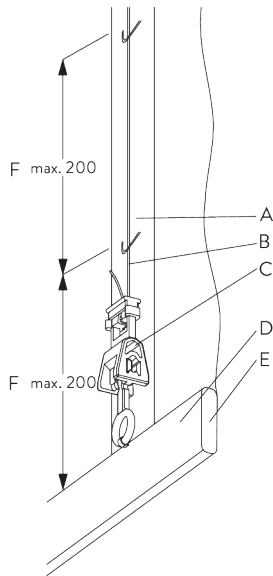

**D. FITTING WITH
SIDE GUIDE
OPTION**

SG 2338

Side guide wire holder

SG 8235

Side guide wire base short

SG 8236

Side guide wire base long

SG 8237

Side guide wire holder

SG 8249

Side guide device

SG 10120

Side guide wire ø 0.9 mm

SYSTEM OPTIONS

A. FABRIC MAKE-UP

Type A (standard)

- A: Loop tape SG 3074
- B: Cord SG 2216
- C: Child safety hook set SG 3164
- D: Hollow hem
- E: Bottom bar SG 2004
- F: Child safety: max. distance 200 mm

Type B (rod)

- A: Hollow hem
- B: Child safety eyelet hard fold SG 3069
- C: Rod SG 2135
- D: Cord SG 2216
- E: Child safety hook set SG 3164