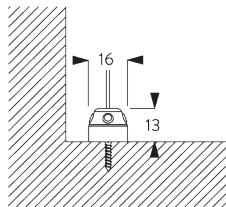

SG 11214
Square Smart Fix 150 mm

SG 11215
Square Smart Fix 200 mm

SG 11154
Universal Smart Fix 120 mm

SG 11155
Universal Smart Fix 150 mm

SG 11156
Universal Smart Fix 200 mm

Bracket SG 2343

SG 2343

Bracket 46 mm

**D. FITTING WITH
SIDE GUIDE
OPTION**

SG 2338

Side guide wire holder

SG 8235

Side guide wire base short

SG 8236

Side guide wire base long

SG 8237