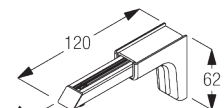

Universal Smart Fix SG 11154 - SG 11156 and bracket SG 2616:

Screw SG 10492 (M4x8) needed.

SG 2616
Bracket

SG 10395
Pan head screw M4x6

SG 10492
Pan head screw M4x8

SG 11200
Smart Fix 60 mm

SG 11201
Smart Fix 80 mm

SG 11202
Smart Fix 100 mm

SG 11203
Smart Fix 120 mm

SG 11204
Smart Fix 150 mm

SG 11205
Smart Fix 200 mm

SG 11210
Square Smart Fix 60 mm

SG 11211
Square Smart Fix 80 mm

SG 11212
Square Smart Fix 100 mm

SG 11213
Square Smart Fix 120 mm

SG 11214
Square Smart Fix 150 mm

SG 11215
Square Smart Fix 200 mm

SG 11154
Universal Smart Fix 120 mm

SG 11155
Universal Smart Fix 150 mm

SG 11156
Universal Smart Fix 200 mm

Bracket SG 2343

SG 2343

Bracket 46 mm