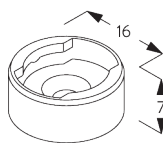

SG 11202
Smart Fix 100 mm

SG 11203
Smart Fix 120 mm

SG 11204
Smart Fix 150 mm

SG 11205
Smart Fix 200 mm

SG 11210
Square Smart Fix 60 mm

SG 11211
Square Smart Fix 80 mm

SG 11212
Square Smart Fix 100 mm

SG 11213
Square Smart Fix 120 mm

SG 11214
Square Smart Fix 150 mm

SG 11215
Square Smart Fix 200 mm

SG 11154
Universal Smart Fix 120 mm

SG 11155
Universal Smart Fix 150 mm

SG 11156
Universal Smart Fix 200 mm

Bracket SG 2343

SG 2343

Bracket 46 mm

**D. FITTING WITH
SIDE GUIDE
OPTION**

SG 2338

Side guide wire holder

SG 8235

Side guide wire base short

SG 8236

Side guide wire base long

SG 8237