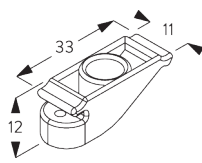

SG 11202
Smart Fix 100 mm

SG 11203
Smart Fix 120 mm

SG 11204
Smart Fix 150 mm

SG 11205
Smart Fix 200 mm

SG 11210
Square Smart Fix 60 mm

SG 11211
Square Smart Fix 80 mm

SG 11212
Square Smart Fix 100 mm

SG 11213
Square Smart Fix 120 mm

SG 11214
Square Smart Fix 150 mm

SG 11215
Square Smart Fix 200 mm

SG 11154
Universal Smart Fix 120 mm

SG 11155
Universal Smart Fix 150 mm

SG 11156
Universal Smart Fix 200 mm

Bracket SG 2343

SG 2343

Bracket 46 mm

**D. FITTING WITH
SIDE GUIDE
OPTION**

SG 2338

Side guide wire holder

SG 8235

Side guide wire base short

SG 8236

Side guide wire base long

SG 8237