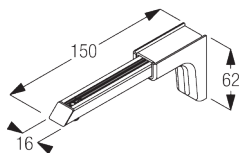

Universal Smart Fix SG 11154 - SG 11156 and bracket SG 2616:

Screw SG 10492 (M4x8) needed.

SG 2616
Bracket

SG 10395
Pan head screw M4x6

SG 10492
Pan head screw M4x8

SG 11200
Smart Fix 60 mm

SG 11201
Smart Fix 80 mm

SG 11202
Smart Fix 100 mm

SG 11203
Smart Fix 120 mm

SG 11204
Smart Fix 150 mm

SG 11205
Smart Fix 200 mm

SG 11210
Square Smart Fix 60 mm

SG 11211
Square Smart Fix 80 mm

SG 11212
Square Smart Fix 100 mm

SG 11213
Square Smart Fix 120 mm

SG 11214
Square Smart Fix 150 mm

SG 11215
Square Smart Fix 200 mm

SG 11154
Universal Smart Fix 120 mm

SG 11155
Universal Smart Fix 150 mm

SG 11156
Universal Smart Fix 200 mm

Bracket SG 2343

SG 2343

Bracket 46 mm