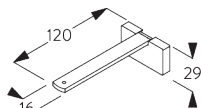

Universal Smart Fix SG 11154 - SG 11156 and bracket SG 2616:

Screw SG 10492 (M4x8) needed.

SG 2616
Bracket

SG 10395
Pan head screw M4x6

SG 10492
Pan head screw M4x8

SG 11200
Smart Fix 60 mm

SG 11201
Smart Fix 80 mm

SG 11202
Smart Fix 100 mm

SG 11203
Smart Fix 120 mm

SG 11204
Smart Fix 150 mm

SG 11205
Smart Fix 200 mm

SG 11210
Square Smart Fix 60 mm

SG 11211
Square Smart Fix 80 mm

SG 11212
Square Smart Fix 100 mm

SG 11213
Square Smart Fix 120 mm

SG 11214
Square Smart Fix 150 mm

SG 11215
Square Smart Fix 200 mm

SG 11154
Universal Smart Fix 120 mm

SG 11155
Universal Smart Fix 150 mm

SG 11156
Universal Smart Fix 200 mm

Bracket SG 2343

SG 2343

Bracket 46 mm