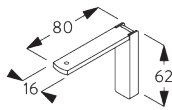

Smart Fix

Smart Fix SG 11200 - SG 11205 and bracket SG 2616:
Screw SG 10395 (M4x6) needed.

Square Smart Fix SG 11210 - SG 11215 and bracket SG 2616:
Screw SG 10395 (M4x6) needed.

Smart Fix	X mm
SG 11200 / SG 11210	70-76
SG 11201 / SG 11211	90-96
SG 11202 / SG 11212	110-116
SG 11203 / SG 11213	130-136
SG 11204 / SG 11214	160-166
SG 11205 / SG 11215	210-216
SG 11154	126-154
SG 11155	156-184
SG 11156	206-234

Universal Smart Fix SG 11154 - SG 11156 and bracket SG 2616:

Screw SG 10492 (M4x8) needed.

SG 2616
Bracket

SG 10395
Pan head screw M4x6

SG 10492
Pan head screw M4x8

SG 11200
Smart Fix 60 mm

SG 11201
Smart Fix 80 mm

SG 11202
Smart Fix 100 mm

SG 11203
Smart Fix 120 mm

SG 11204
Smart Fix 150 mm

SG 11205
Smart Fix 200 mm

SG 11210
Square Smart Fix 60 mm

SG 11211
Square Smart Fix 80 mm

SG 11212
Square Smart Fix 100 mm

SG 11213
Square Smart Fix 120 mm