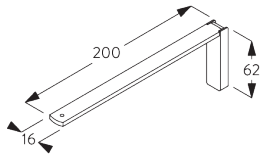

Smart Fix

Smart Fix SG 11200 - SG 11205 and bracket SG 2616:
Screw SG 10395 (M4x6) needed.

Square Smart Fix SG 11210 - SG 11215 and bracket SG 2616:
Screw SG 10395 (M4x6) needed.

Smart Fix	X mm
SG 11200 / SG 11210	70-76
SG 11201 / SG 11211	90-96
SG 11202 / SG 11212	110-116
SG 11203 / SG 11213	130-136
SG 11204 / SG 11214	160-166
SG 11205 / SG 11215	210-216
SG 11154	126-154
SG 11155	156-184
SG 11156	206-234

Universal Smart Fix SG 11154 - SG 11156 and bracket SG 2616:

Screw SG 10492 (M4x8) needed.

SG 2616
Bracket

SG 10395
Pan head screw M4x6

SG 10492
Pan head screw M4x8

SG 11200
Smart Fix 60 mm

SG 11201
Smart Fix 80 mm

SG 11202
Smart Fix 100 mm

SG 11203
Smart Fix 120 mm

SG 11204
Smart Fix 150 mm

SG 11205
Smart Fix 200 mm

SG 11210
Square Smart Fix 60 mm

SG 11211
Square Smart Fix 80 mm

SG 11212
Square Smart Fix 100 mm

SG 11213
Square Smart Fix 120 mm