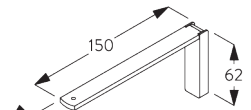

Smart Fix

Smart Fix SG 11200 - SG 11205 and bracket SG 2616:
Screw SG 10395 (M4x6) needed.

Square Smart Fix SG 11210 - SG 11215 and bracket SG 2616:
Screw SG 10395 (M4x6) needed.

Smart Fix	X mm
SG 11200 / SG 11210	70-76
SG 11201 / SG 11211	90-96
SG 11202 / SG 11212	110-116
SG 11203 / SG 11213	130-136
SG 11204 / SG 11214	160-166
SG 11205 / SG 11215	210-216
SG 11154	126-154
SG 11155	156-184
SG 11156	206-234

Universal Smart Fix SG 11154 - SG 11156 and bracket SG 2616:

Screw SG 10492 (M4x8) needed.

SG 2616
Bracket

SG 10395
Pan head screw M4x6

SG 10492
Pan head screw M4x8

SG 11200
Smart Fix 60 mm

SG 11201
Smart Fix 80 mm

SG 11202
Smart Fix 100 mm

SG 11203
Smart Fix 120 mm

SG 11204
Smart Fix 150 mm

SG 11205
Smart Fix 200 mm

SG 11210
Square Smart Fix 60 mm

SG 11211
Square Smart Fix 80 mm

SG 11212
Square Smart Fix 100 mm

SG 11213
Square Smart Fix 120 mm