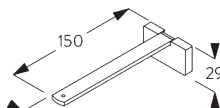

Universal Smart Fix SG 11154 - SG 11156 and bracket SG 2616:

Screw SG 10492 (M4x8) needed.

SG 2616
Bracket

SG 10395
Pan head screw M4x6

SG 10492
Pan head screw M4x8

SG 11200
Smart Fix 60 mm

SG 11201
Smart Fix 80 mm

SG 11202
Smart Fix 100 mm

SG 11203
Smart Fix 120 mm

SG 11204
Smart Fix 150 mm

SG 11205
Smart Fix 200 mm

SG 11210
Square Smart Fix 60 mm

SG 11211
Square Smart Fix 80 mm

SG 11212
Square Smart Fix 100 mm

SG 11213
Square Smart Fix 120 mm

SG 11214
Square Smart Fix 150 mm

SG 11215
Square Smart Fix 200 mm

SG 11154
Universal Smart Fix 120 mm

SG 11155
Universal Smart Fix 150 mm

SG 11156
Universal Smart Fix 200 mm

Bracket SG 2343

SG 2343

Bracket 46 mm