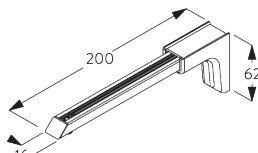

SG 11202
Smart Fix 100 mm

SG 11203
Smart Fix 120 mm

SG 11204
Smart Fix 150 mm

SG 11205
Smart Fix 200 mm

SG 11210
Square Smart Fix 60 mm

SG 11211
Square Smart Fix 80 mm

SG 11212
Square Smart Fix 100 mm

SG 11213
Square Smart Fix 120 mm

SG 11214
Square Smart Fix 150 mm

SG 11215
Square Smart Fix 200 mm

SG 11154
Universal Smart Fix 120 mm

SG 11155
Universal Smart Fix 150 mm

SG 11156
Universal Smart Fix 200 mm

Bracket SG 2343

SG 2343

Bracket 46 mm

**D. FITTING WITH
SIDE GUIDE
OPTION**

SG 2338

Side guide wire holder

SG 8235

Side guide wire base short

SG 8236

Side guide wire base long

SG 8237