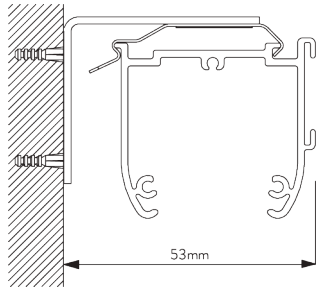

SG 11214
Square Smart Fix 150 mm

SG 11215
Square Smart Fix 200 mm

SG 11154
Universal Smart Fix 120 mm

SG 11155
Universal Smart Fix 150 mm

SG 11156
Universal Smart Fix 200 mm

Bracket SG 2343

SG 2343

Bracket 46 mm

**D. FITTING WITH
SIDE GUIDE
OPTION**

SG 2338

Side guide wire holder

SG 8235

Side guide wire base short

SG 8236

Side guide wire base long

SG 8237

Side guide wire holder

SG 8249

Side guide device

SG 10120

Side guide wire ø 0.9 mm

SYSTEM OPTIONS

A. FABRIC MAKE-UP

Type A (standard)