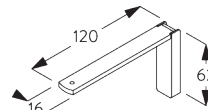

Smart Fix

Smart Fix SG 11200 - SG 11205 and bracket SG 2616:
Screw SG 10395 (M4x6) needed.

Square Smart Fix SG 11210 - SG 11215 and bracket SG 2616:
Screw SG 10395 (M4x6) needed.

Smart Fix	X mm
SG 11200 / SG 11210	70-76
SG 11201 / SG 11211	90-96
SG 11202 / SG 11212	110-116
SG 11203 / SG 11213	130-136
SG 11204 / SG 11214	160-166
SG 11205 / SG 11215	210-216
SG 11154	126-154
SG 11155	156-184
SG 11156	206-234

Universal Smart Fix SG 11154 - SG 11156 and bracket SG 2616:

Screw SG 10492 (M4x8) needed.

SG 2616
Bracket

SG 10395
Pan head screw M4x6

SG 10492
Pan head screw M4x8

SG 11200
Smart Fix 60 mm

SG 11201
Smart Fix 80 mm

SG 11202
Smart Fix 100 mm

SG 11203
Smart Fix 120 mm

SG 11204
Smart Fix 150 mm

SG 11205
Smart Fix 200 mm

SG 11210
Square Smart Fix 60 mm

SG 11211
Square Smart Fix 80 mm

SG 11212
Square Smart Fix 100 mm

SG 11213
Square Smart Fix 120 mm