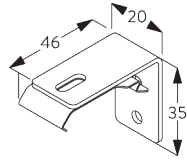

SG 11214
Square Smart Fix 150 mm

SG 11215
Square Smart Fix 200 mm

SG 11154
Universal Smart Fix 120 mm

SG 11155
Universal Smart Fix 150 mm

SG 11156
Universal Smart Fix 200 mm

Bracket SG 2343

SG 2343

Bracket 46 mm

**D. FITTING WITH
SIDE GUIDE
OPTION**

SG 2338

Side guide wire holder

SG 8235

Side guide wire base short

SG 8236

Side guide wire base long

SG 8237