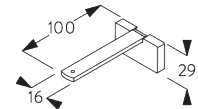

Universal Smart Fix SG 11154 - SG 11156 and bracket SG 2616:

Screw SG 10492 (M4x8) needed.

SG 2616
Bracket

SG 10395
Pan head screw M4x6

SG 10492
Pan head screw M4x8

SG 11200
Smart Fix 60 mm

SG 11201
Smart Fix 80 mm

SG 11202
Smart Fix 100 mm

SG 11203
Smart Fix 120 mm

SG 11204
Smart Fix 150 mm

SG 11205
Smart Fix 200 mm

SG 11210
Square Smart Fix 60 mm

SG 11211
Square Smart Fix 80 mm

SG 11212
Square Smart Fix 100 mm

SG 11213
Square Smart Fix 120 mm

SG 11214
Square Smart Fix 150 mm

SG 11215
Square Smart Fix 200 mm

SG 11154
Universal Smart Fix 120 mm

SG 11155
Universal Smart Fix 150 mm

SG 11156
Universal Smart Fix 200 mm

Bracket SG 2343

SG 2343

Bracket 46 mm