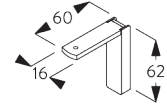

Smart Fix

Smart Fix SG 11200 - SG 11205 and bracket SG 2616:
Screw SG 10395 (M4x6) needed.

Square Smart Fix SG 11210 - SG 11215 and bracket SG 2616:
Screw SG 10395 (M4x6) needed.

Smart Fix	X mm
SG 11200 / SG 11210	70-76
SG 11201 / SG 11211	90-96
SG 11202 / SG 11212	110-116
SG 11203 / SG 11213	130-136
SG 11204 / SG 11214	160-166
SG 11205 / SG 11215	210-216
SG 11154	126-154
SG 11155	156-184
SG 11156	206-234

Universal Smart Fix SG 11154 - SG 11156 and bracket SG 2616:

Screw SG 10492 (M4x8) needed.

SG 2616
Bracket

SG 10395
Pan head screw M4x6

SG 10492
Pan head screw M4x8

SG 11200
Smart Fix 60 mm

SG 11201
Smart Fix 80 mm

SG 11202
Smart Fix 100 mm

SG 11203
Smart Fix 120 mm

SG 11204
Smart Fix 150 mm

SG 11205
Smart Fix 200 mm

SG 11210
Square Smart Fix 60 mm

SG 11211
Square Smart Fix 80 mm

SG 11212
Square Smart Fix 100 mm

SG 11213
Square Smart Fix 120 mm