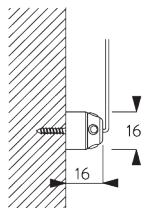

SG 11214
Square Smart Fix 150 mm

SG 11215
Square Smart Fix 200 mm

SG 11154
Universal Smart Fix 120 mm

SG 11155
Universal Smart Fix 150 mm

SG 11156
Universal Smart Fix 200 mm

Bracket SG 2343

SG 2343

Bracket 46 mm

**D. FITTING WITH
SIDE GUIDE
OPTION**

SG 2338

Side guide wire holder

SG 8235

Side guide wire base short

SG 8236

Side guide wire base long

SG 8237