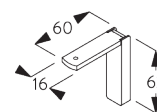

Smart Fix	X mm
SG 11200 / SG 11210	77
SG 11201 / SG 11211	97
SG 11202 / SG 11212	117
SG 11203 / SG 11213	137
SG 11204 / SG 11214	167
SG 11205 / SG 11215	217
SG 11154	127-155
SG 11155	157-185
SG 11156	207-235

**SG 3603**  
Bracket

**SG 10277**  
Pan head screw M4x12

**SG 10492**  
Pan head screw M4x8

**SG 11200**  
Smart Fix 60 mm

**SG 11201**  
Smart Fix 80 mm

**SG 11202**  
Smart Fix 100 mm

**SG 11203**  
Smart Fix 120 mm