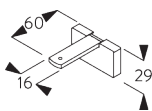

**SG 3603**  
Bracket

**SG 10277**  
Pan head screw M4x12

**SG 10492**  
Pan head screw M4x8

**SG 11200**  
Smart Fix 60 mm

**SG 11201**  
Smart Fix 80 mm

**SG 11202**  
Smart Fix 100 mm

**SG 11203**  
Smart Fix 120 mm

**SG 11204**  
Smart Fix 150 mm

**SG 11205**  
Smart Fix 200 mm

**SG 11210**  
Square Smart Fix 60 mm

**SG 11211**  
Square Smart Fix 80 mm

**SG 11212**  
Square Smart Fix 100 mm

**SG 11213**  
Square Smart Fix 120 mm