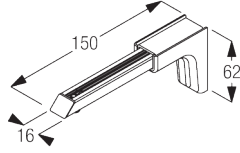

**SG 3603**  
Bracket

**SG 10277**  
Pan head screw M4x12

**SG 10492**  
Pan head screw M4x8

**SG 11200**  
Smart Fix 60 mm

**SG 11201**  
Smart Fix 80 mm

**SG 11202**  
Smart Fix 100 mm

**SG 11203**  
Smart Fix 120 mm

**SG 11204**  
Smart Fix 150 mm

**SG 11205**  
Smart Fix 200 mm

**SG 11210**  
Square Smart Fix 60 mm

**SG 11211**  
Square Smart Fix 80 mm

**SG 11212**  
Square Smart Fix 100 mm

**SG 11213**  
Square Smart Fix 120 mm

**SG 11214**  
Square Smart Fix 150 mm

**SG 11215**  
Square Smart Fix 200 mm

**SG 11154**  
Universal Smart Fix 120 mm

**SG 11155**  
Universal Smart Fix 150 mm

**SG 11156**  
Universal Smart Fix 200 mm