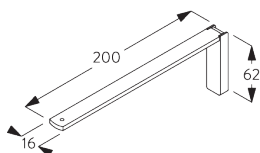

**SG 3603**  
Bracket

**SG 10277**  
Pan head screw M4x12

**SG 10492**  
Pan head screw M4x8

**SG 11200**  
Smart Fix 60 mm

**SG 11201**  
Smart Fix 80 mm

**SG 11202**  
Smart Fix 100 mm

**SG 11203**  
Smart Fix 120 mm

**SG 11204**  
Smart Fix 150 mm

**SG 11205**  
Smart Fix 200 mm

**SG 11210**  
Square Smart Fix 60 mm

**SG 11211**  
Square Smart Fix 80 mm

**SG 11212**  
Square Smart Fix 100 mm

**SG 11213**  
Square Smart Fix 120 mm