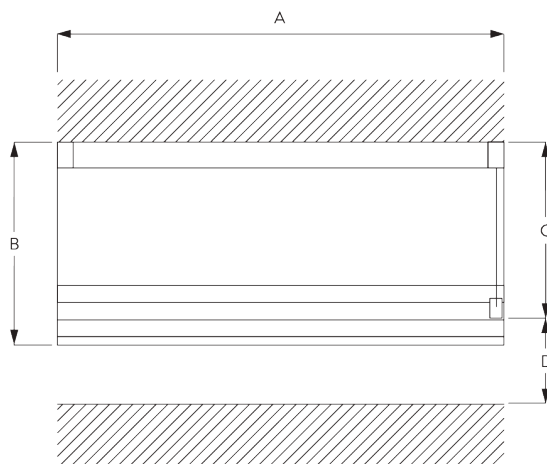

## A. SYSTEM DIMENSIONS

2.5 m

3 m

7.5 m<sup>2</sup>

3 kg

### Profile information

**SG 2116**  
Velcro profile

**SG 2004**  
Bottom bar 20x7 mm

**SG 2135**  
Rod steel ø 3 mm

**SG 2137**  
Rod fiberglass ø 4 mm

**SG 2111**  
Shaft

## C. HOW TO MEASURE

- A: System width
- B: System height
- C: Chain height
- D: Safety retainer SG 10731 min. 150 cm above floor