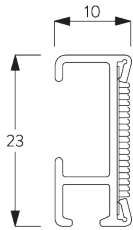

## A. SYSTEM DIMENSIONS

2.5 m

3 m

7.5 m<sup>2</sup>

3 kg

### Profile information

**SG 2116**  
Velcro profile

**SG 2004**  
Bottom bar 20x7 mm

**SG 2135**  
Rod steel ø 3 mm

**SG 2137**  
Rod fiberglass ø 4 mm

**SG 2111**  
Shaft