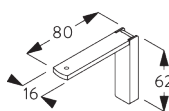

**SG 3603**  
Bracket

**SG 10277**  
Pan head screw M4x12

**SG 10492**  
Pan head screw M4x8

**SG 11200**  
Smart Fix 60 mm

**SG 11201**  
Smart Fix 80 mm

**SG 11202**  
Smart Fix 100 mm

**SG 11203**  
Smart Fix 120 mm

**SG 11204**  
Smart Fix 150 mm

**SG 11205**  
Smart Fix 200 mm

**SG 11210**  
Square Smart Fix 60 mm

**SG 11211**  
Square Smart Fix 80 mm

**SG 11212**  
Square Smart Fix 100 mm

**SG 11213**  
Square Smart Fix 120 mm