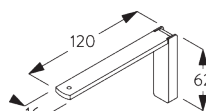

**SG 3603**  
Bracket

**SG 10277**  
Pan head screw M4x12

**SG 10492**  
Pan head screw M4x8

**SG 11200**  
Smart Fix 60 mm

**SG 11201**  
Smart Fix 80 mm

**SG 11202**  
Smart Fix 100 mm

**SG 11203**  
Smart Fix 120 mm

**SG 11204**  
Smart Fix 150 mm

**SG 11205**  
Smart Fix 200 mm

**SG 11210**  
Square Smart Fix 60 mm

**SG 11211**  
Square Smart Fix 80 mm

**SG 11212**  
Square Smart Fix 100 mm

**SG 11213**  
Square Smart Fix 120 mm