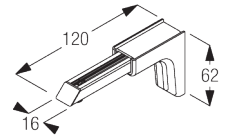

**SG 3603**  
Bracket

**SG 10277**  
Pan head screw M4x12

**SG 10492**  
Pan head screw M4x8

**SG 11200**  
Smart Fix 60 mm

**SG 11201**  
Smart Fix 80 mm

**SG 11202**  
Smart Fix 100 mm

**SG 11203**  
Smart Fix 120 mm

**SG 11204**  
Smart Fix 150 mm

**SG 11205**  
Smart Fix 200 mm

**SG 11210**  
Square Smart Fix 60 mm

**SG 11211**  
Square Smart Fix 80 mm

**SG 11212**  
Square Smart Fix 100 mm

**SG 11213**  
Square Smart Fix 120 mm

**SG 11214**  
Square Smart Fix 150 mm

**SG 11215**  
Square Smart Fix 200 mm

**SG 11154**  
Universal Smart Fix 120 mm

**SG 11155**  
Universal Smart Fix 150 mm

**SG 11156**  
Universal Smart Fix 200 mm