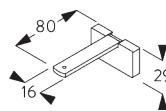

**SG 3603**  
Bracket

**SG 10277**  
Pan head screw M4x12

**SG 10492**  
Pan head screw M4x8

**SG 11200**  
Smart Fix 60 mm

**SG 11201**  
Smart Fix 80 mm

**SG 11202**  
Smart Fix 100 mm

**SG 11203**  
Smart Fix 120 mm

**SG 11204**  
Smart Fix 150 mm

**SG 11205**  
Smart Fix 200 mm

**SG 11210**  
Square Smart Fix 60 mm

**SG 11211**  
Square Smart Fix 80 mm

**SG 11212**  
Square Smart Fix 100 mm

**SG 11213**  
Square Smart Fix 120 mm