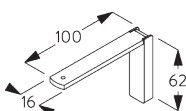

**SG 3603**  
Bracket

**SG 10277**  
Pan head screw M4x12

**SG 10492**  
Pan head screw M4x8

**SG 11200**  
Smart Fix 60 mm

**SG 11201**  
Smart Fix 80 mm

**SG 11202**  
Smart Fix 100 mm

**SG 11203**  
Smart Fix 120 mm

**SG 11204**  
Smart Fix 150 mm

**SG 11205**  
Smart Fix 200 mm

**SG 11210**  
Square Smart Fix 60 mm

**SG 11211**  
Square Smart Fix 80 mm

**SG 11212**  
Square Smart Fix 100 mm

**SG 11213**  
Square Smart Fix 120 mm