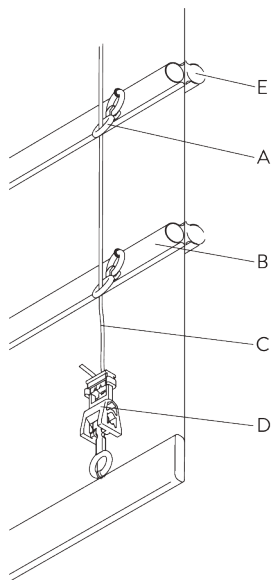

## A. FABRIC MAKE-UP

### Type A (standard)

- A: Tape SG 2164 / SG 3074
- B: Tape
- C: Child safety hook set SG 3164
- D: Hollow hem
- E: Bottom bar SG 2004
- F: Child safety: max. distance 200 mm

**Type B (rod)**

- A: Hollow hem
- B: Child safety eyelet hard fold SG 3069
- C: Rod SG 2135
- D: Tape
- E: Child safety hook set SG 3164