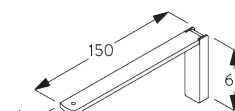

**SG 3603**  
Bracket

**SG 10277**  
Pan head screw M4x12

**SG 10492**  
Pan head screw M4x8

**SG 11200**  
Smart Fix 60 mm

**SG 11201**  
Smart Fix 80 mm

**SG 11202**  
Smart Fix 100 mm

**SG 11203**  
Smart Fix 120 mm

**SG 11204**  
Smart Fix 150 mm

**SG 11205**  
Smart Fix 200 mm

**SG 11210**  
Square Smart Fix 60 mm

**SG 11211**  
Square Smart Fix 80 mm

**SG 11212**  
Square Smart Fix 100 mm

**SG 11213**  
Square Smart Fix 120 mm