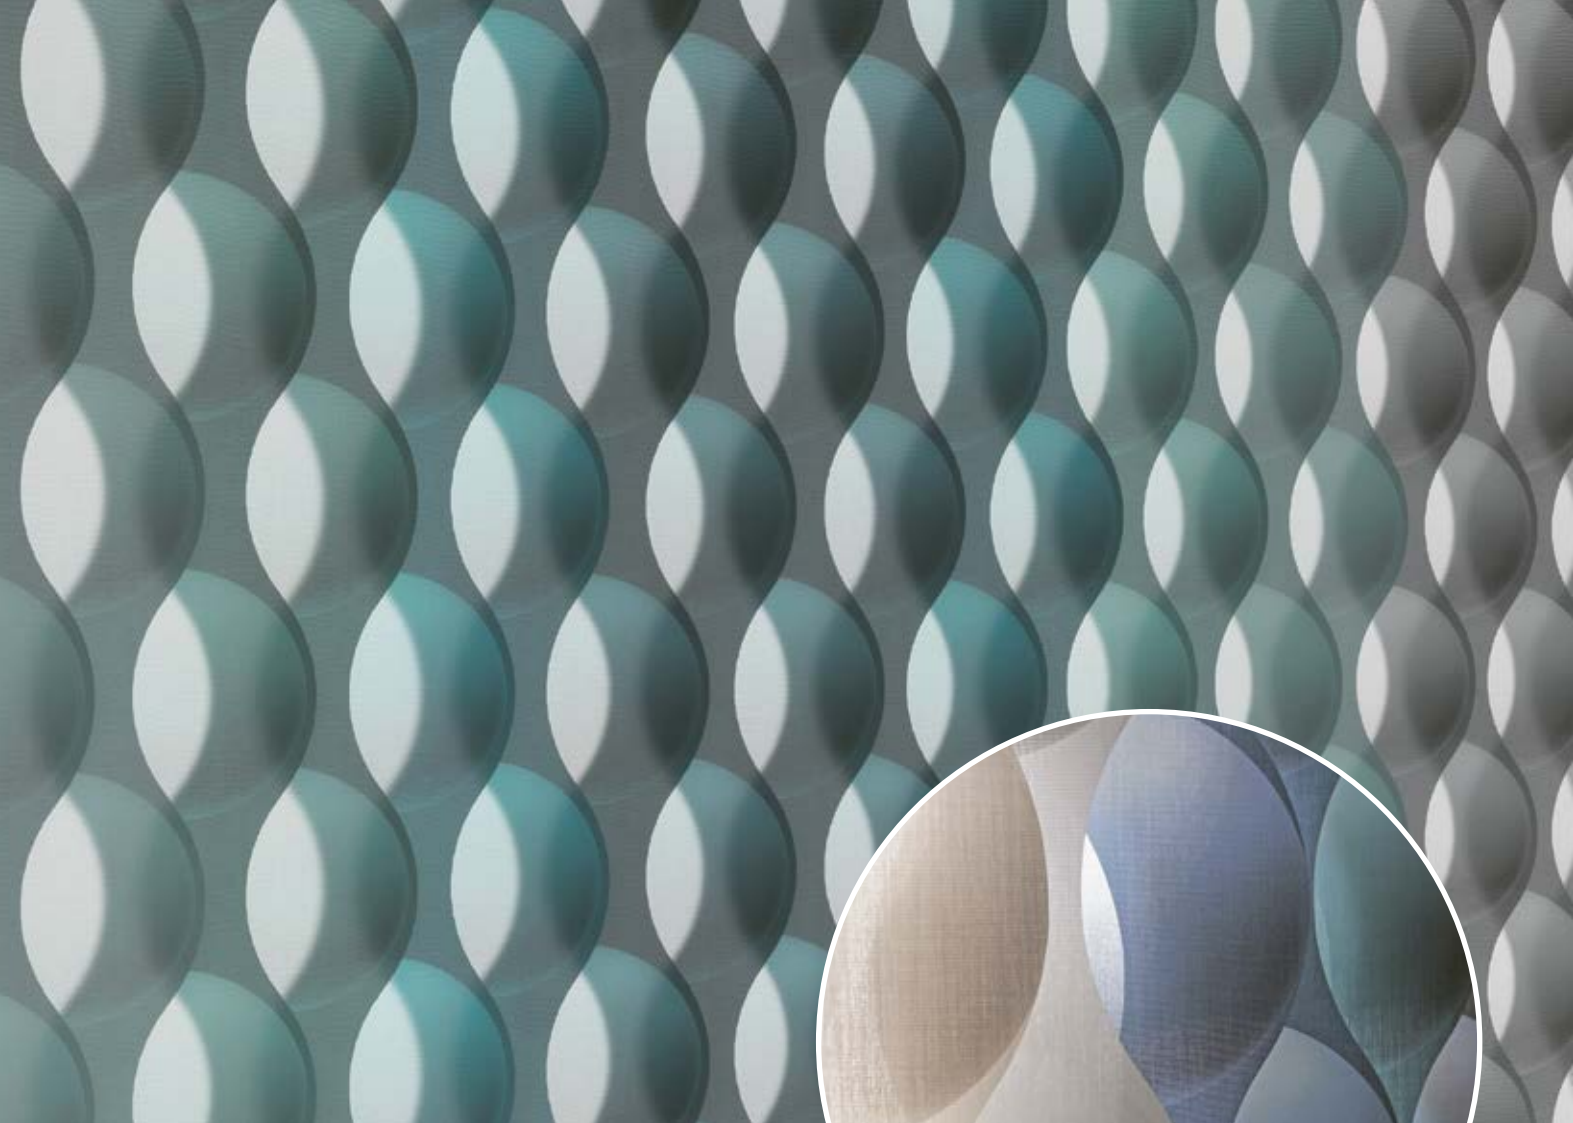

Silent Gliss

SISTEMAS DE PERSIANAS VERTICALES

El juego de la luz

Los sistemas de persianas verticales de Silent Gliss aúnan a la perfección diseño y tecnología en una combinación que le permite controlar con precisión la cantidad de luz que entra en la habitación, creando un ambiente exclusivo en cada espacio. Las persianas verticales están especialmente indicadas para ventanales que van desde el suelo al techo. Los materiales de alta calidad y la gama de colores única ofrecen infinitas opciones para adaptarse a sus necesidades individuales.

Como aguas tranquilas

CUANDO LA LUZ SE TRANSMITE POR ONDAS

En colaboración con diseñadores textiles europeos, Silent Gliss optimizó sus persianas verticales cortadas por láser confiriéndoles un impresionante aspecto en 3D. Las llamativas lamas presentan un diseño exclusivo con impresionantes efectos luminosos.