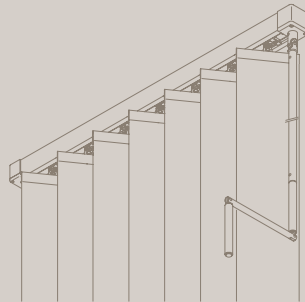

Silent Gliss

SISTEMAS DE PERSIANAS VERTICALES

El juego de la luz

Los sistemas de persianas verticales de Silent Gliss aúnan a la perfección diseño y tecnología en una combinación que le permite controlar con precisión la cantidad de luz que entra en la habitación, creando un ambiente exclusivo en cada espacio. Las persianas verticales están especialmente indicadas para ventanales que van desde el suelo al techo. Los materiales de alta calidad y la gama de colores única ofrecen infinitas opciones para adaptarse a sus necesidades individuales.

SG 2810 CON FUNCIONAMIENTO MEDIANTE CADENA

- El perfil puede doblarse horizontalmente (pequeño radio de curvatura de 75 cm)
- Sencillo modo de funcionamiento único con cadena de bolas para apertura, cierre y rotación
- Anulación de la cadena para evitar daños durante el uso
- El sistema puede empotrarse en el techo

SG 2900 CON FUNCIONAMIENTO MEDIANTE MANIVELA

- Para techados inclinados hasta un máx. de 53°
- Perfil robusto y flexible (pequeño radio de curvatura de 50 cm)
- Manivela manual para un apertura, cierre y rotación continuos
- Transmisión con mecanismo protector de anulación
- El sistema puede empotrarse en el techo