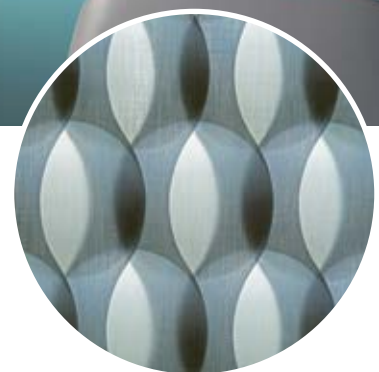

Diseños de las ondas verticales

ANDREA: INTERACCIÓN DE ONDAS

El diseño de ondas se ejecuta en direcciones opuestas, dando a cada habitación un encanto especial con una interacción diferente de luces y sombras.

Poliéster cortado por láser Trevira CS, anchura 125-250 mm (lamas de 127 mm), anchura 89-178 mm (lamas de 89 mm).

EXPERIMENTE LA INTERACCIÓN DE ONDAS, AHORA EN 3D

Las ondas verticales modeladas del diseño Andrea le dan un toque fascinante a cualquier habitación. El diseño de onda interactiva crea diferentes efectos desde todos los ángulos.

Poliéster cortado por láser Trevira CS, altura 218-297 cm (lamas de 127 mm). Impreso en tejido Multi Visio en todos los colores RAL, excepto en blanco, perla y fluorescente (se recomiendan colores oscuros).