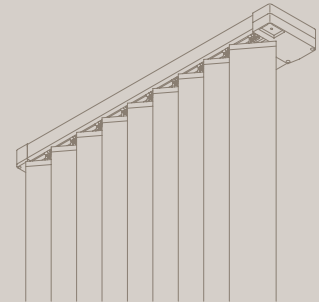

SG 2950 CON FUNCIONAMIENTO ELÉCTRICO

- Para techados inclinados hasta un máx. de 53°
- Perfil robusto y flexible (pequeño radio de curvatura de 50 cm)
- Funcionamiento con pulsación de botón de cierre, apertura y rotación
- Transmisión con mecanismo protector de anulación
- El sistema puede empotrarse en el techo

¿TECHO INCLINADO? ¡NO PASA NADA!

Los sistemas de persianas verticales SG 2900 y SG 2950 pueden instalarse en sistemas en pendiente con una inclinación de hasta 53°.